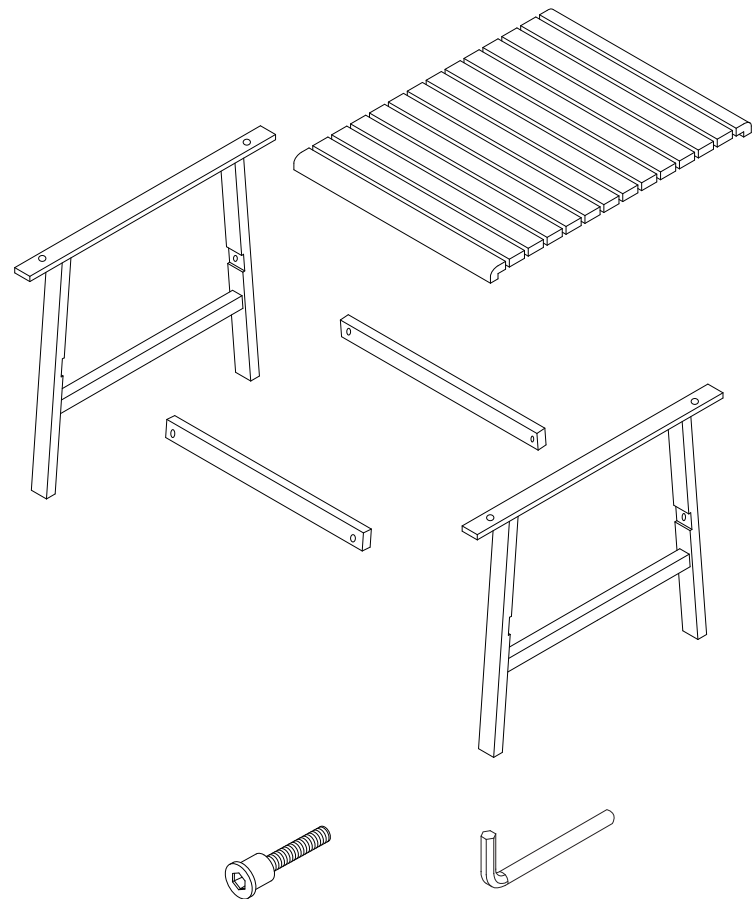

2

ASSEMBLY INSTRUCTIONS

TIKØB LOUNGE TABLE

A x 8 pcs
M6*40 mm

B x 1 pc
5 mm

1