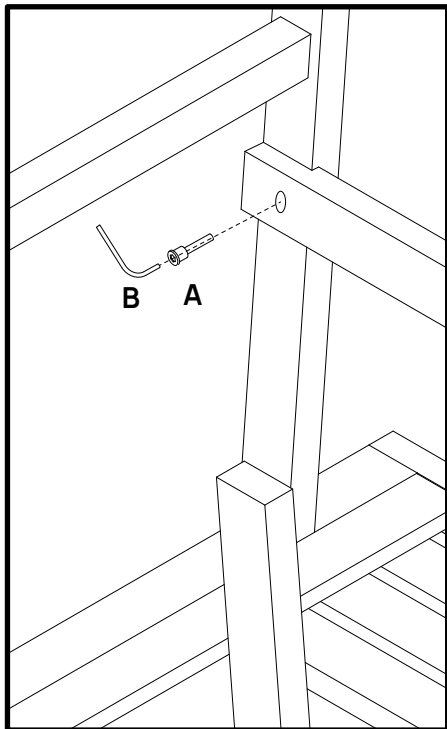

2

ASSEMBLY INSTRUCTIONS

TIKØB LOUNGE TABLE

A x 8 pcs
M6*40 mm

B x 1 pc
5 mm

1