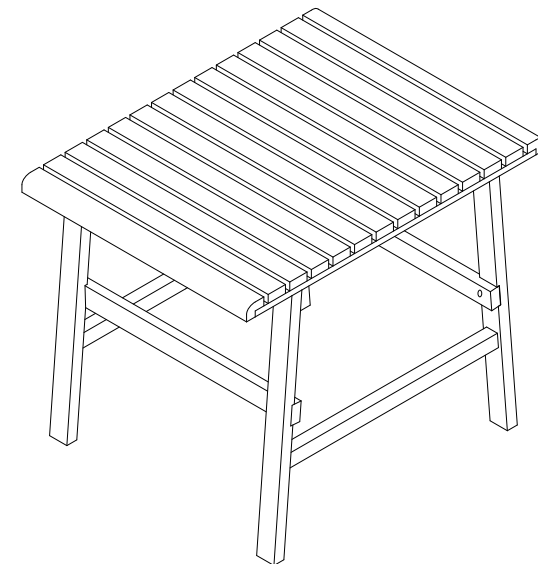

2

ASSEMBLY INSTRUCTIONS

TIKØB LOUNGE TABLE

A x 8 pcs
M6*40 mm

B x 1 pc
5 mm

1