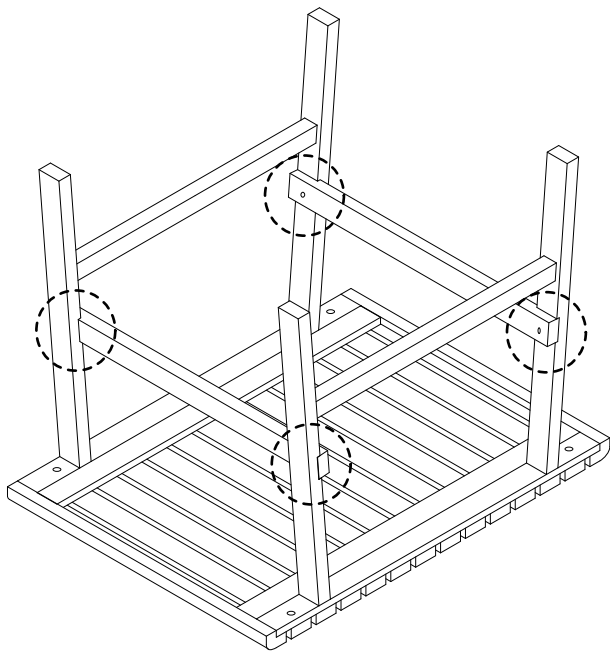

2

ASSEMBLY INSTRUCTIONS

TIKØB LOUNGE TABLE

A x 8 pcs
M6*40 mm

B x 1 pc
5 mm

1